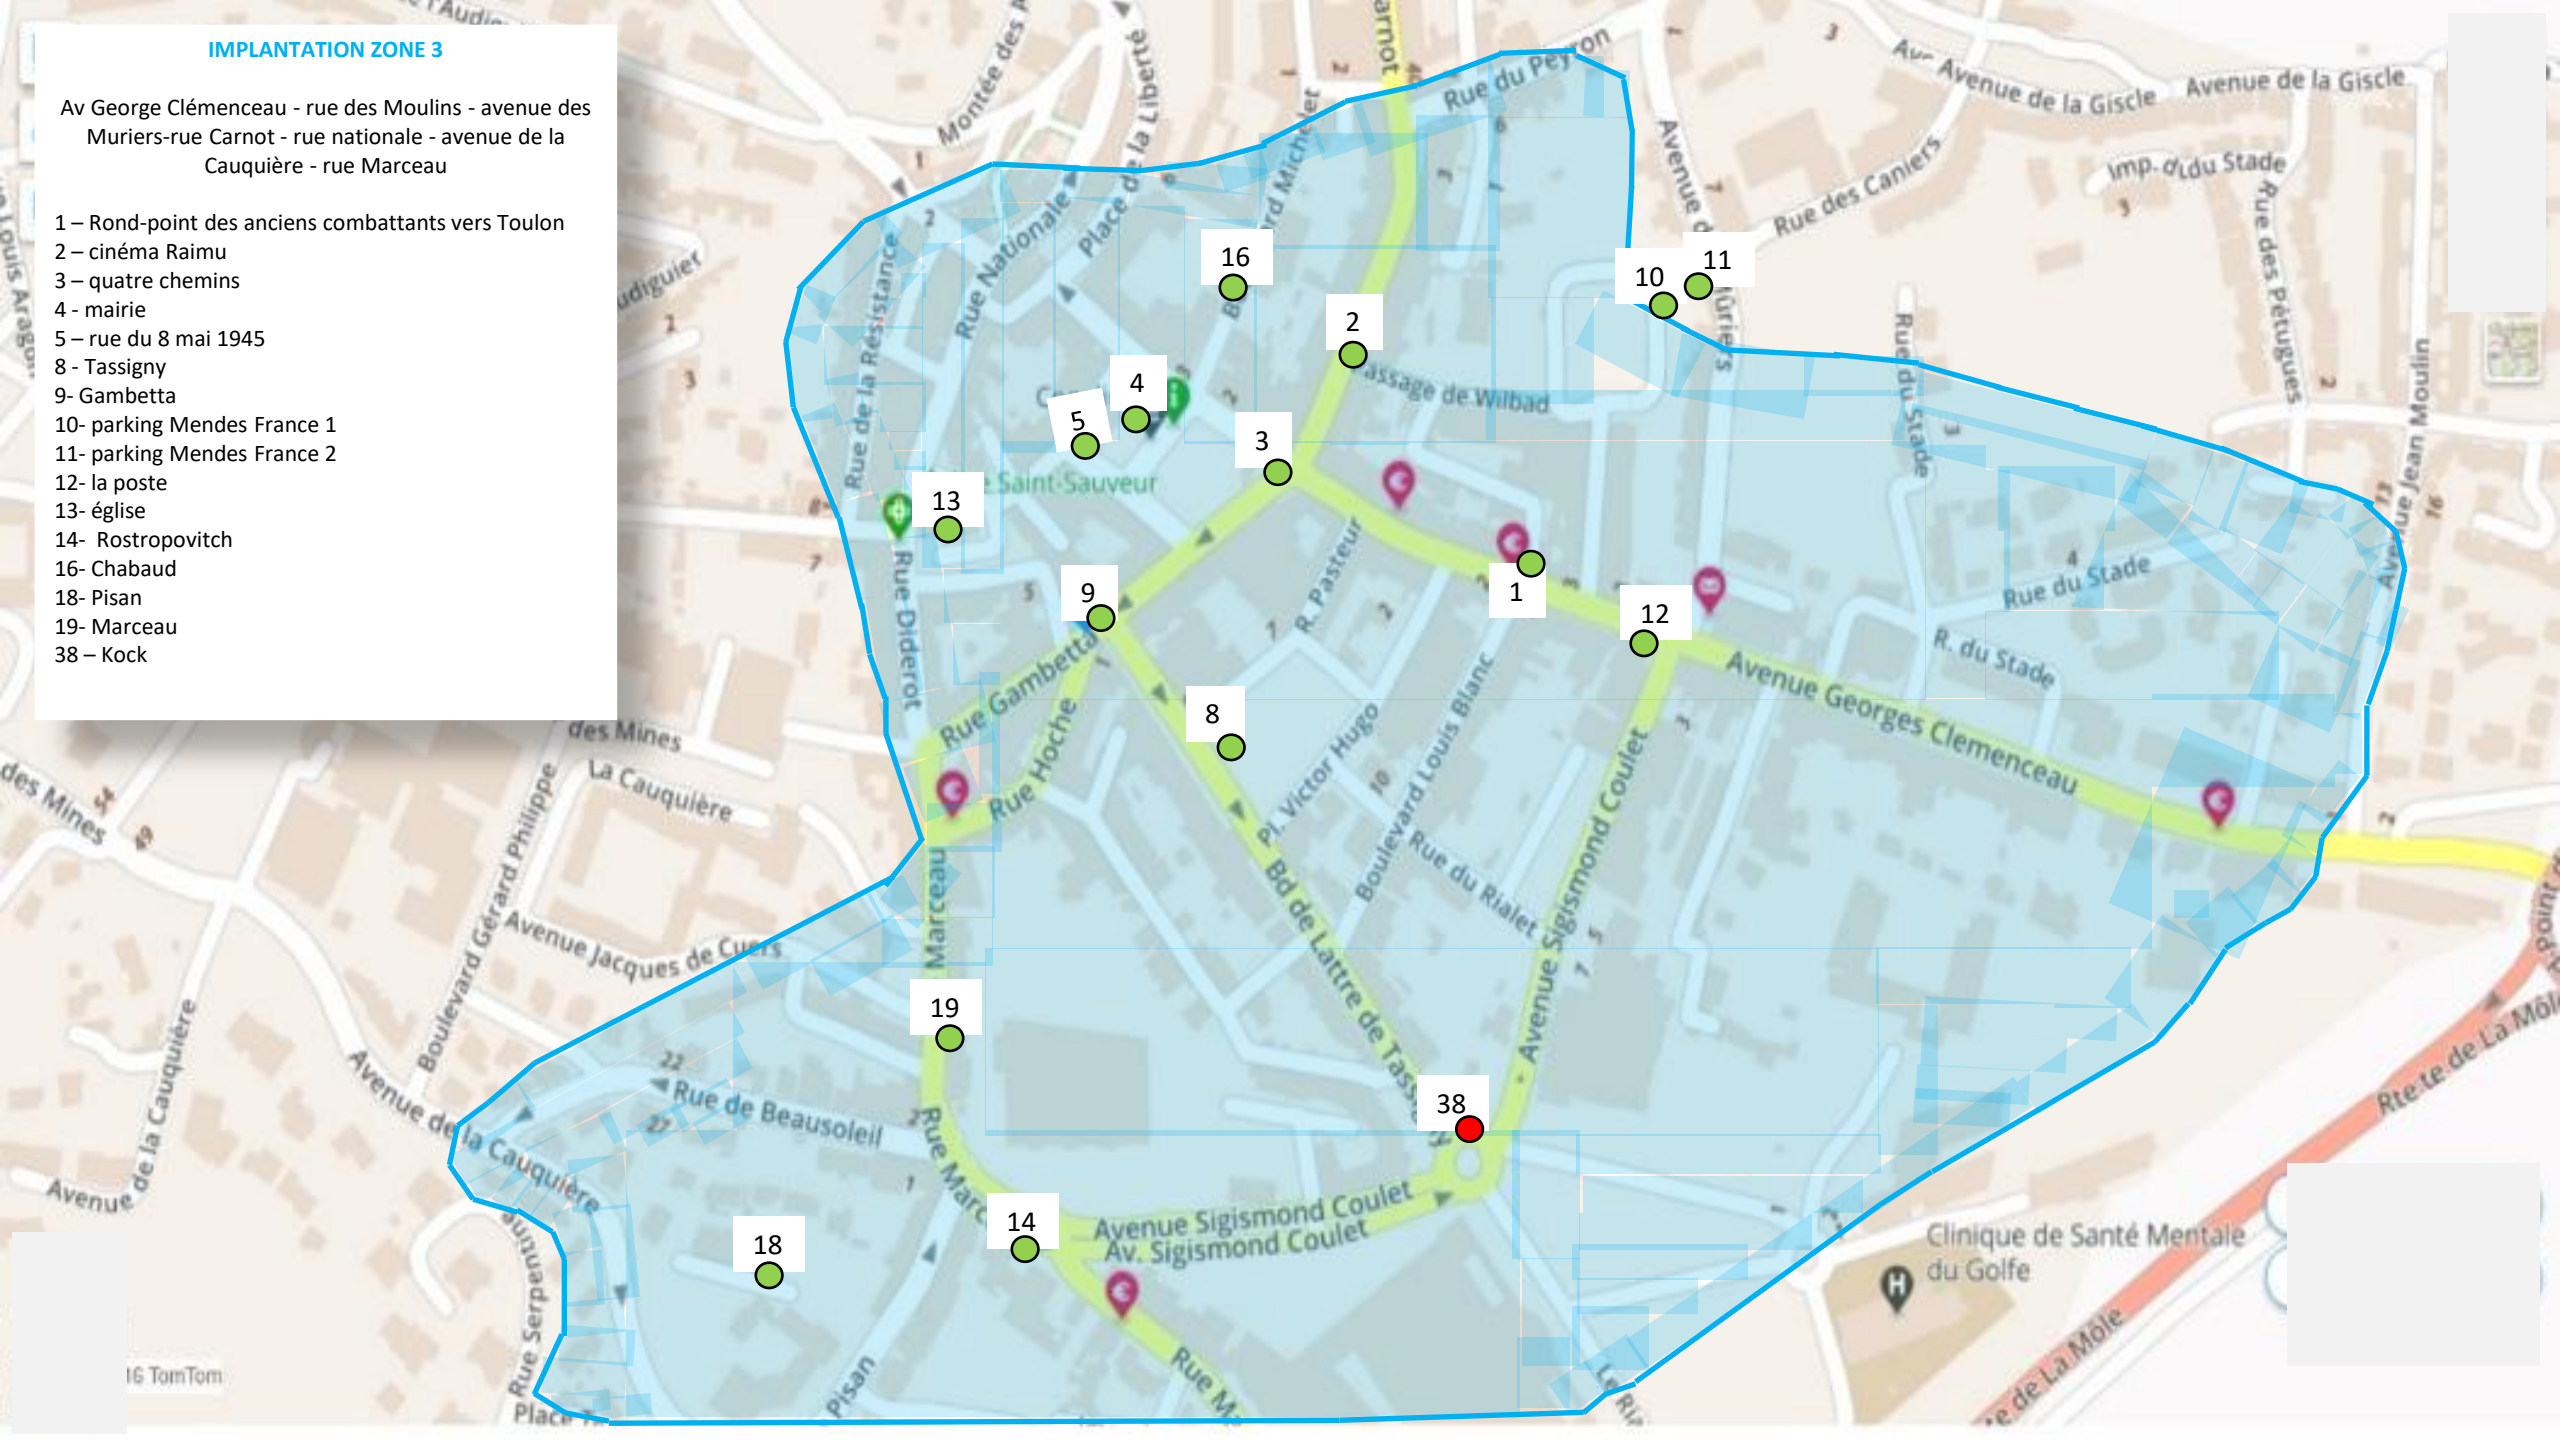

IMPLANTATION ZONE 2

Chemin de Radasse - route des Mines - avenue de la Cauquière - rue nationale

- 6 – collège Gérard Philippe
- 7 – parking Fontvieille
- 15 - Bellevue
- 17- vieux cimetière
- 20- COSEC
- 33 – Plein Soleil
- 35 – arrêt de bus collège
- 45 - pompiers

IMPLANTATION ZONE 3

Av George Clémenceau - rue des Moulins - avenue des Muriers-rue Carnot - rue nationale - avenue de la Cauquière - rue Marceau

- 1 – Rond-point des anciens combattants vers Toulon
- 2 – cinéma Raimu
- 3 – quatre chemins
- 4 - mairie
- 5 – rue du 8 mai 1945
- 8 - Tassigny
- 9- Gambetta
- 10- parking Mendès France 1
- 11- parking Mendès France 2
- 12- la poste
- 13- église
- 14- Rostropovitch
- 16- Chabaud
- 18- Pisan
- 19- Marceau
- 38 – Kock

IMPLANTATION ZONE 4

RD 98: de Ribérou à intersection Marceau - centre Leclerc

- 21- rond-point de l'armée d'ffrique
- 22- rond-point de l'armée d'Afrique
- 27 – entrée Marceau
- 28 – sortie Marceau
- 37 – rond point 1^{ère} division libre
- 39 – skate park
- 41 - Ribérou

IMPLANTATION ZONE 5

Port Cogolin - Marines de Cogolin - RD 98 (intersection rue de la plage-rue des Narcisses)

- 29 – Port Cogolin
- 30- rond point Marines de Cogolin
- 31 - MDA
- 34 - Cortési
- 40 - Narcisse
- 42 – parking page 1
- 43 – parking page 2
- 44-entrée page