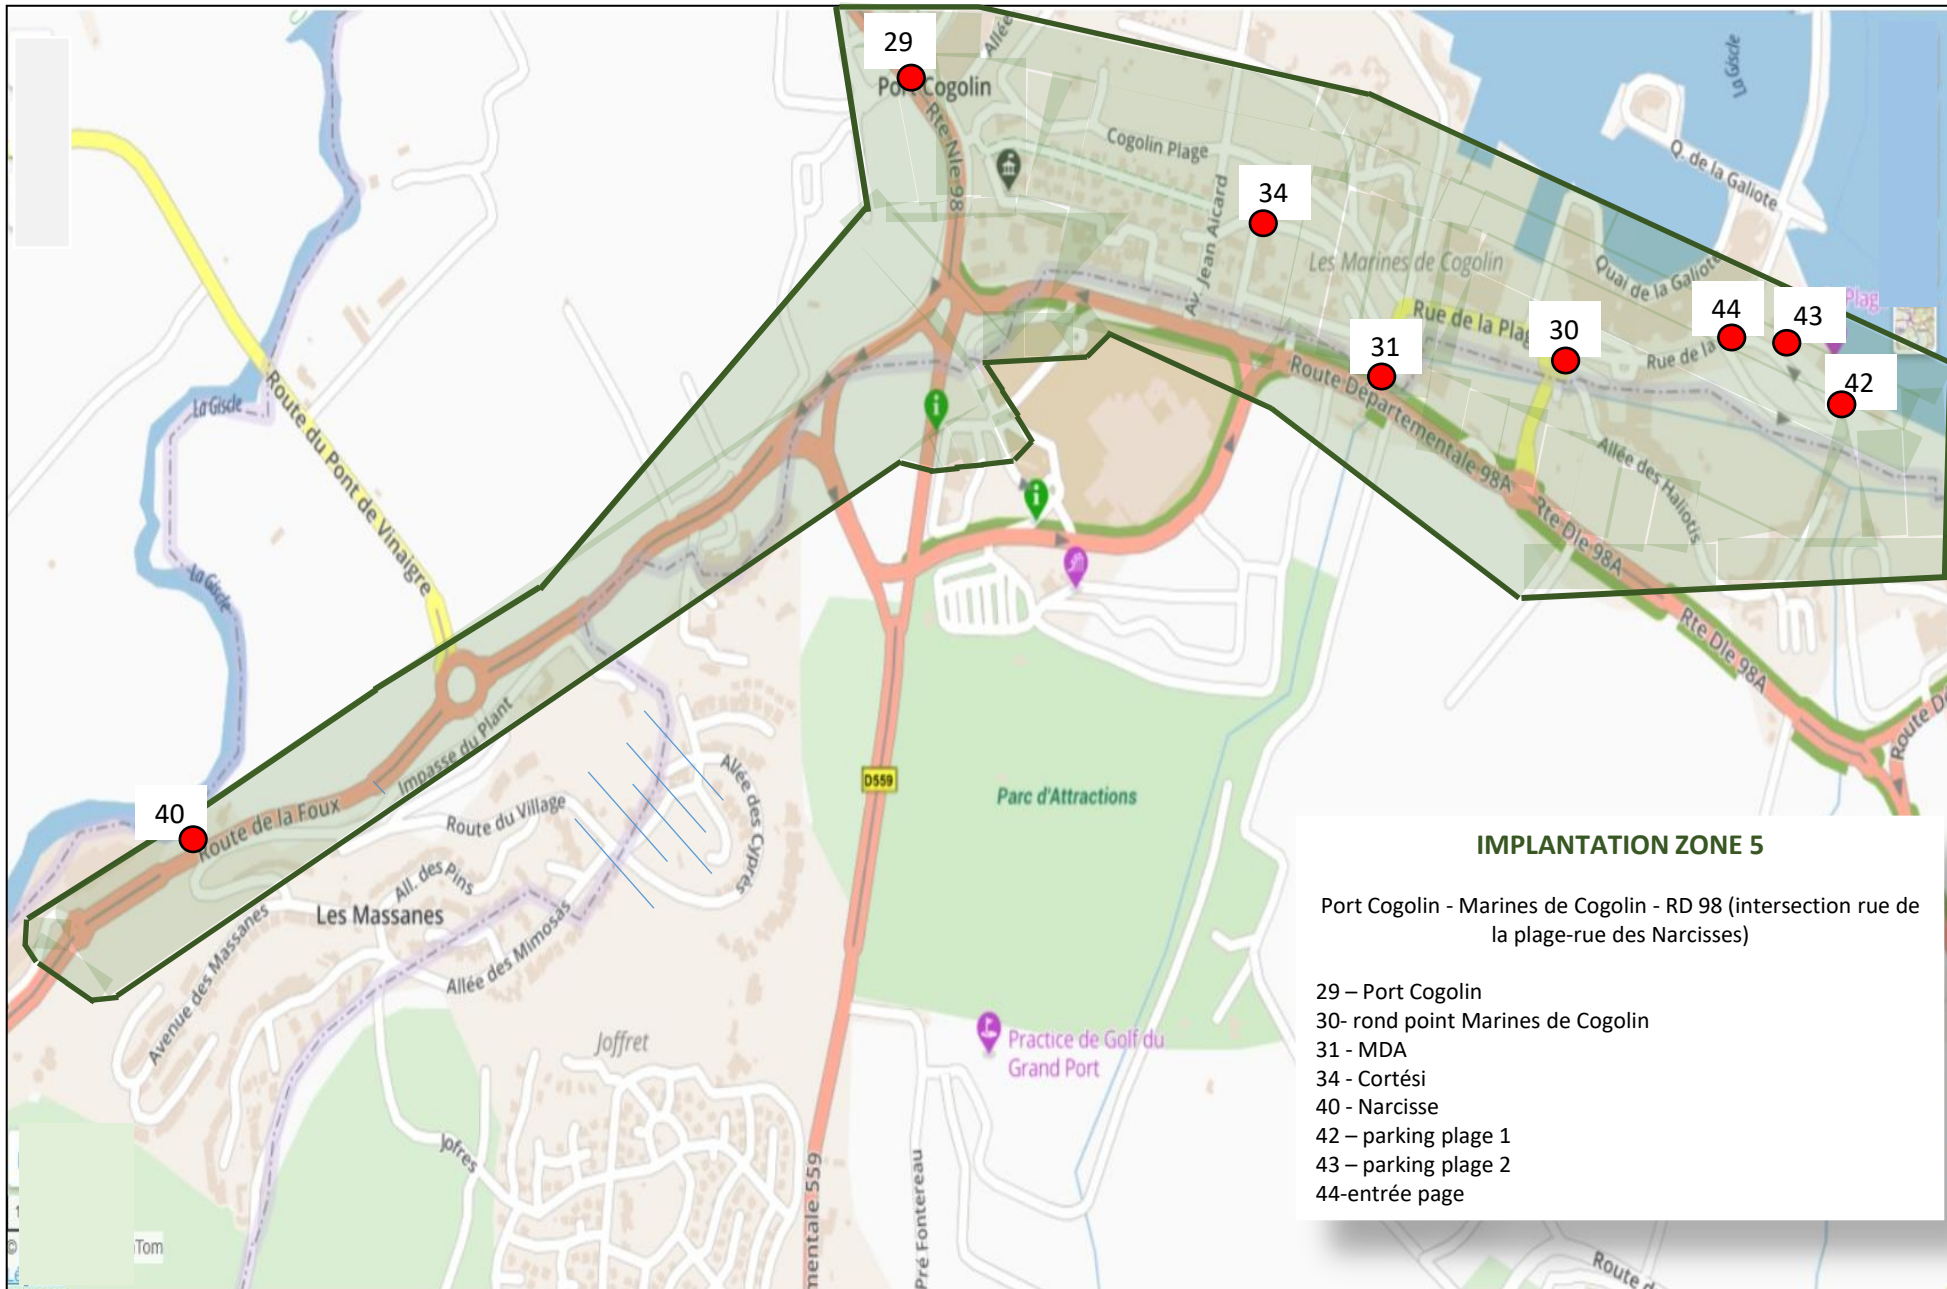

IMPLANTATION ZONE 2

Chemin de Radasse - route des Mines - avenue de la Cauquière - rue nationale

- 6 – collège Gérard Philippe
- 7 – parking Fontvieille
- 15 - Bellevue
- 17- vieux cimetière
- 20- COSEC
- 33 – Plein Soleil
- 35 – arrêt de bus collège
- 45 - pompiers

IMPLANTATION ZONE 3

Av George Clémenceau - rue des Moulins - avenue des Muriers-rue Carnot - rue nationale - avenue de la Cauquière - rue Marceau

- 1 – Rond-point des anciens combattants vers Toulon
- 2 – cinéma Raimu
- 3 – quatre chemins
- 4 - mairie
- 5 – rue du 8 mai 1945
- 8 - Tassigny
- 9- Gambetta
- 10- parking Mendès France 1
- 11- parking Mendès France 2
- 12- la poste
- 13- église
- 14- Rostropovitch
- 16- Chabaud
- 18- Pisan
- 19- Marceau
- 38 – Kock

IMPLANTATION ZONE 4

RD 98: de Ribérou à intersection Marceau - centre Leclerc

- 21- rond-point de l'armée d'ffrique
- 22- rond-point de l'armée d'Afrique
- 27 – entrée Marceau
- 28 – sortie Marceau
- 37 – rond point 1^{ère} division libre
- 39 – skate park
- 41 - Ribérou

IMPLANTATION ZONE 5

Port Cogolin - Marines de Cogolin - RD 98 (intersection rue de la plage-rue des Narcisses)

- 29 – Port Cogolin
- 30- rond point Marines de Cogolin
- 31 - MDA
- 34 - Cortési
- 40 - Narcisse
- 42 – parking page 1
- 43 – parking page 2
- 44-entrée page