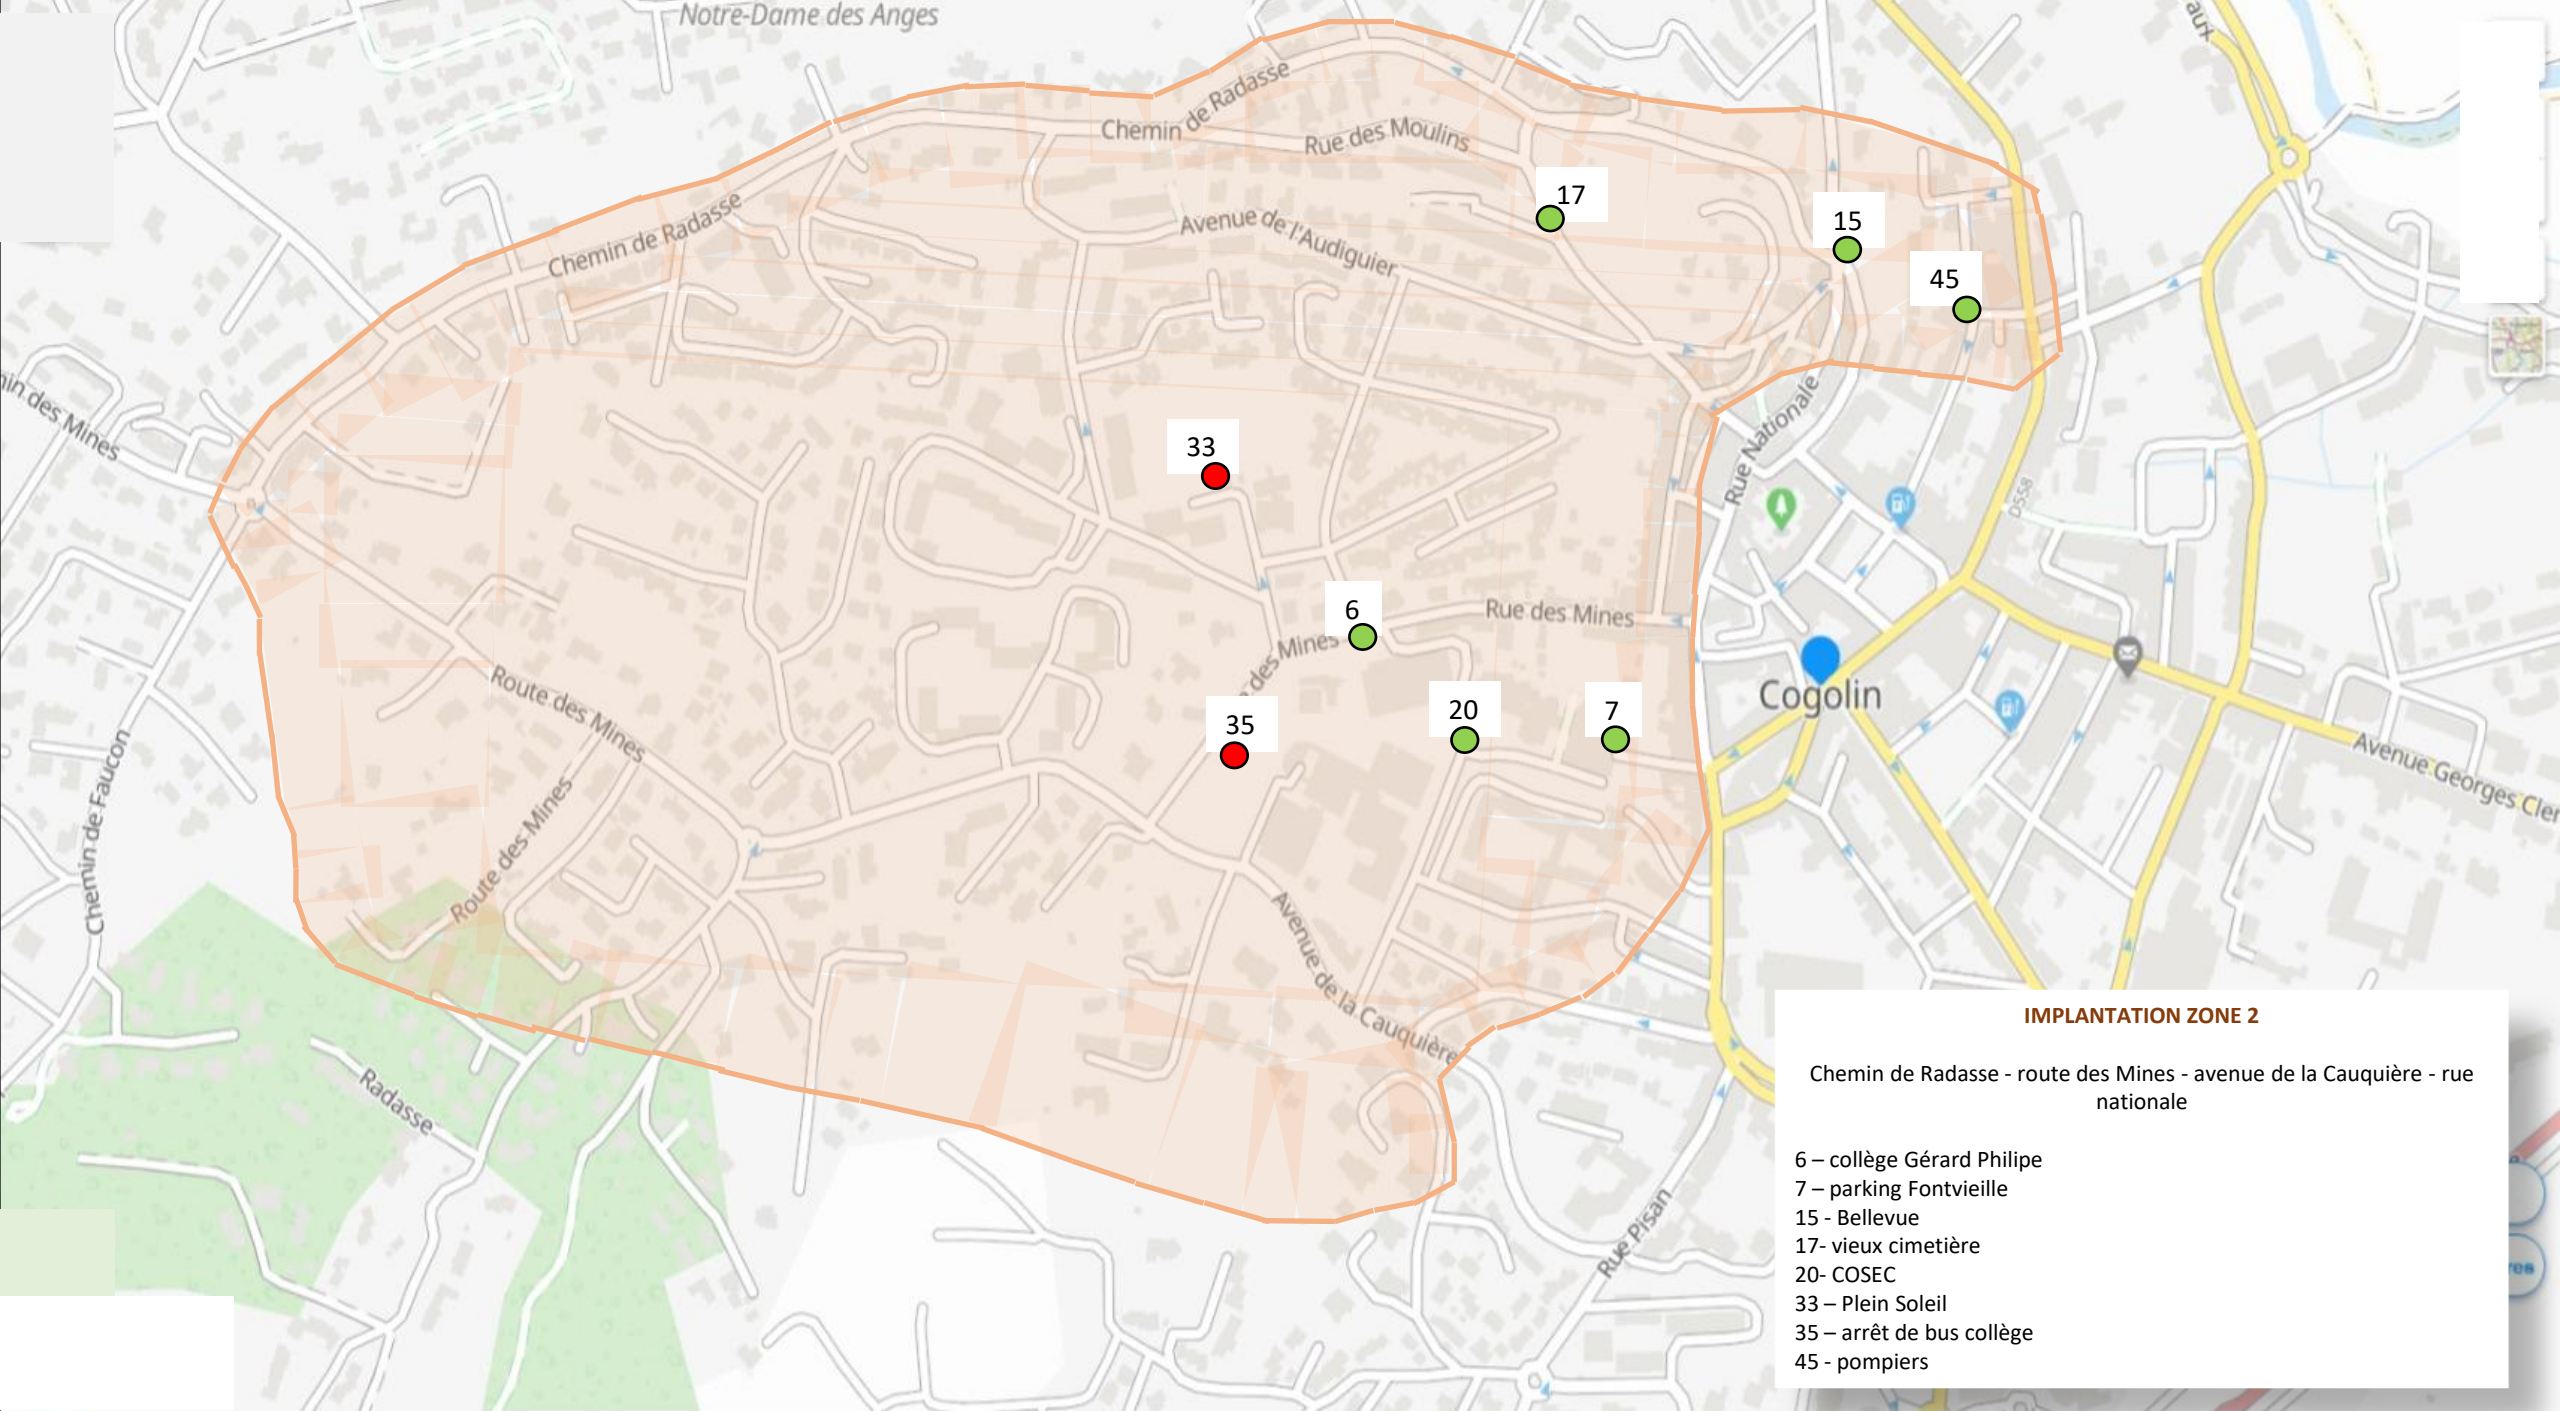

IMPLANTATION ZONE 1

Zone Saint Maur - collège Assomption - chemin de Radasse - rue Carnot

- 23 – rond point Saint Maur
- 24 – rond point Saint Maur
- 25 - Grenouille
- 26 - Assomption
- 32 - Coletto
- 36 – nouveau cimetière

IMPLANTATION ZONE 2

Chemin de Radasse - route des Mines - avenue de la Cauquière - rue nationale

- 6 – collège Gérard Philippe
- 7 – parking Fontvieille
- 15 - Bellevue
- 17- vieux cimetière
- 20- COSEC
- 33 – Plein Soleil
- 35 – arrêt de bus collège
- 45 - pompiers

IMPLANTATION ZONE 3

Av George Clémenceau - rue des Moulins - avenue des Muriers-rue Carnot - rue nationale - avenue de la Cauquière - rue Marceau

- 1 – Rond-point des anciens combattants vers Toulon
- 2 – cinéma Raimu
- 3 – quatre chemins
- 4 - mairie
- 5 – rue du 8 mai 1945
- 8 - Tassigny
- 9- Gambetta
- 10- parking Mendès France 1
- 11- parking Mendès France 2
- 12- la poste
- 13- église
- 14- Rostropovitch
- 16- Chabaud
- 18- Pisan
- 19- Marceau
- 38 – Kock

IMPLANTATION ZONE 4

RD 98: de Ribérou à intersection Marceau - centre Leclerc

- 21- rond-point de l'armée d'ffrique
- 22- rond-point de l'armée d'Afrique
- 27 – entrée Marceau
- 28 – sortie Marceau
- 37 – rond point 1^{ère} division libre
- 39 – skate park
- 41 - Ribérou